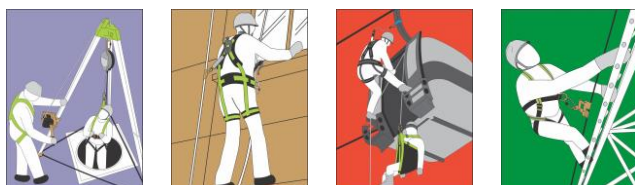

FA 10 216 00 – FA 10 216 01 – FA 10 216 02

FA 10 216 00
FA 10 216 01

FA 10 216 02

● Sternal | ● Dorsal | ● Lateral | ● Ventral

HS CODE
63072090
CARTON SIZE / PCS.
60 X 40 X 24 cm / 5
AET (EU) N°2777/14816-01/E00-00
Satra Technology Europe Ltd., N° 2777, Bracetown Business Park, Clonee, Dublin, D15YN2P, Ireland
MODULE D FI14/14003.02
SGS Fimko Oy, N°0598 Takomotie 8, 00380 HELSINKI, Finland
AET (UKCA) N°AB0321/16235-01/E00-00
Satra Technology Centre, N°0321 Wyndham Way, Telford Way, Kettering Northamptonshire, NN16 8SD, United Kingdom
MODULE D 11 IN14/14003
SGS United Kingdom Ltd., N°0120 Unit 202B, Worle Parkway, Weston-super-Mare, BS22 6WA, United Kingdom

REF.	FA 10 216 00	FA 10 216 01	FA 10 216 02
SIZES  KG	S - L	L - XXL	S - XXL
CE	EN 361:2002, EN 358:2018, EN 813:2008		
Attachment	Dorsal (A), Sternal (A), Lateral, Ventral		
	5/2		
MAT.  / 			
MAT.  : 45 mm	Polyester		
 /  / 	2 / 3 / 0		
	2.16 KG	2.26 KG	2.20 KG
+	ULTRA LIGHT		

Taille Poids maxi utilisateur
Size Max. user weight
Tamaño Peso máximo del usuario
Dimensione Peso massimo dell' utente
Größe Höchstgewicht des Benutzers

Nombre de boucles de réglage / boucles automatiques
 Number of adjustment buckles / automatic buckles
Cantidad de hebillas de ajuste / hebillas automáticas
 Numero di fibbie di regolazione / fibbie autobloccanti
Anzahl der Einstellschnallen / Schnellverschluss-Schnallen