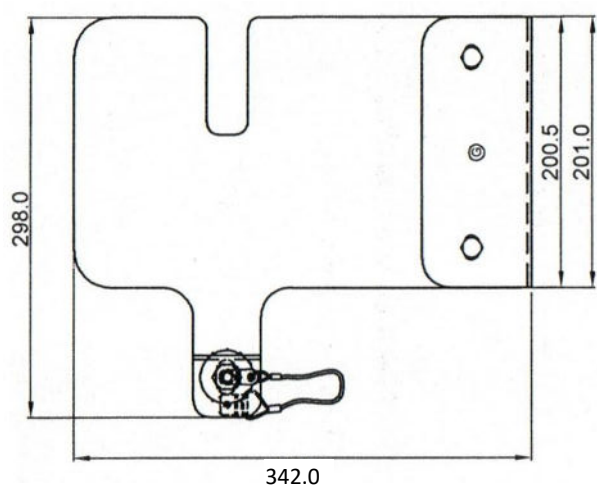

# MultisafeWay

REF.	FA 60 022 03
MAT.	STEEL
+	FA 20 401 30/S
	2.90 KG

HS CODE	73269099
CARTON SIZE / PCS.	40 x 40 x 24 / 1