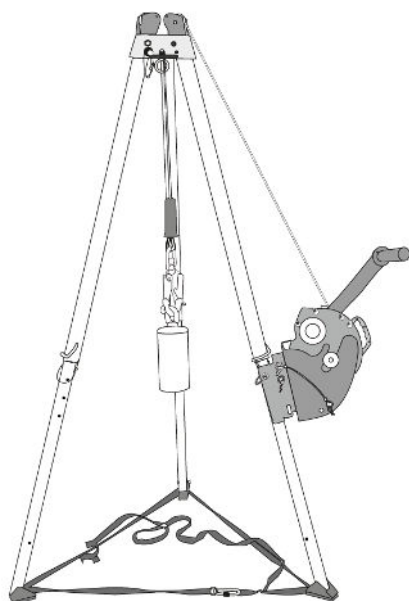

FA 60 101 01

FA 60 101 01A

FA 60 101 01P

HS CODE
73269098
CARTON SIZE / PCS.
40 x 30 x 15 cm / 1

REF.	FA 60 101 01
MAT.	
+	FA 60 101 00/FA 60 102 00 FA 20 401 10/S, FA 20 401 20/R/S, FA 20 401 30/S
	6.55 KG