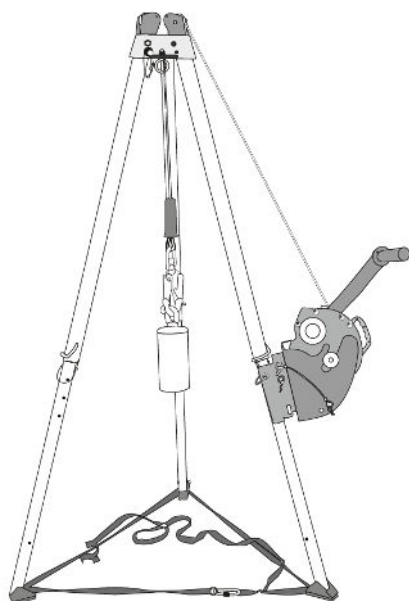

# FA 60 101 01

**FA 60 101 01A**

**FA 60 101 01P**

HS CODE
73269098
CARTON SIZE / PCS.
40 x 30 x 15 cm / 1

REF.	FA 60 101 01
MAT.	
+	FA 60 101 00/FA 60 102 00 FA 20 401 10/S, FA 20 401 20/R/S, FA 20 401 30/S
	6.55 KG